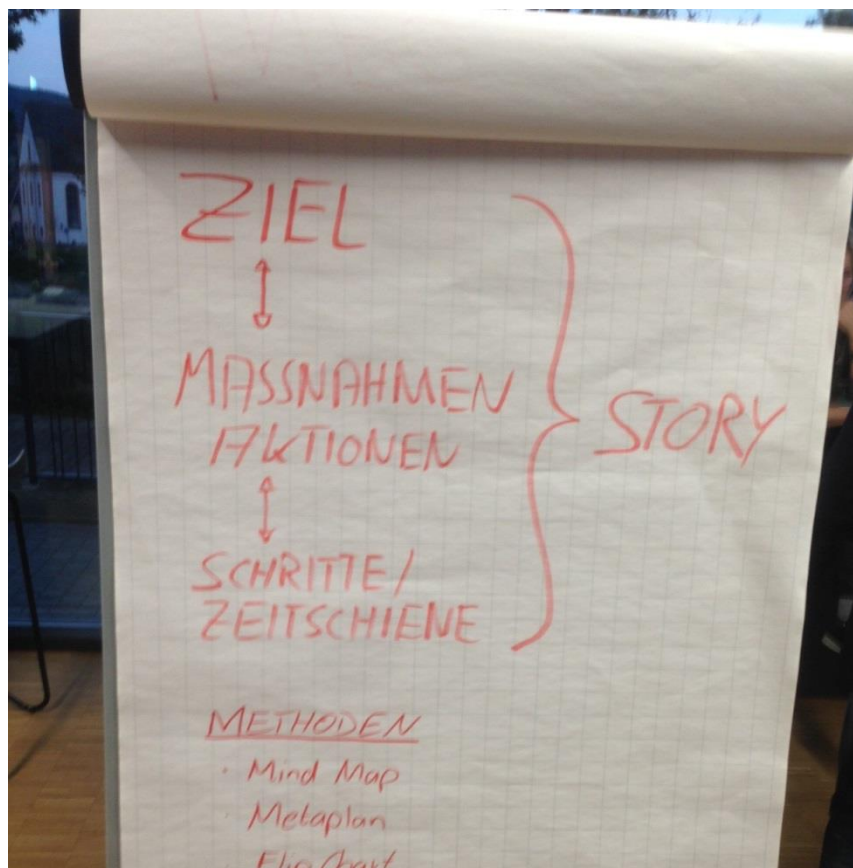

Experimenteller Wohnungs- und Städtebau (ExWoSt) ist ein Forschungsprogramm des Bundesministeriums für Umwelt, Naturschutz, Bau und Reaktorsicherheit (BMUB), betreut vom Bundesinstitut für Bau-, Stadt- und Raumforschung (BBSR) im Bundesamt für Bauwesen und Raumordnung (BBR).

www.exwost-kleinstaedte.de

Zell am Harmersbach
Mein Städtle

Experimenteller Wohnungs- und Städtebau (ExWoSt) ist ein Forschungsprogramm des Bundesministeriums für Umwelt, Naturschutz, Bau und Reaktorsicherheit (BMUB), betreut vom Bundesinstitut für Bau-, Stadt- und Raumforschung (BBSR) im Bundesamt für Bauwesen und Raumordnung (BBR).