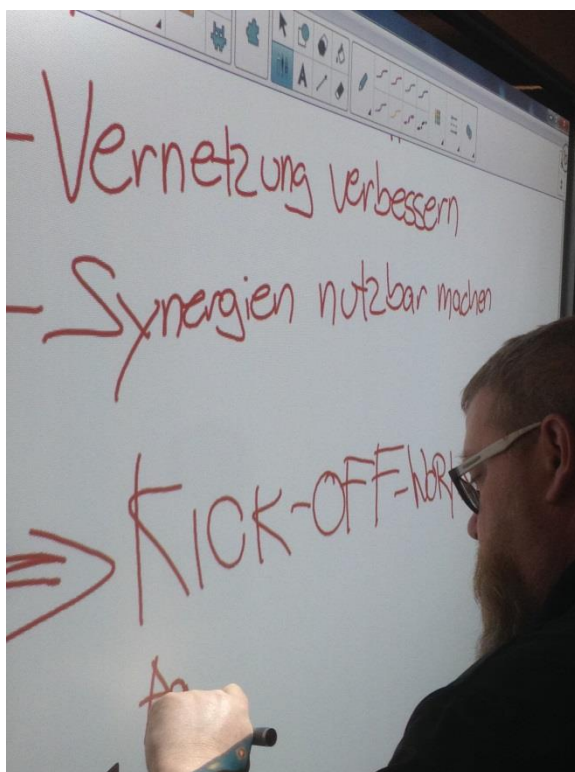

Experimenteller Wohnungs- und Städtebau (ExWoSt) ist ein Forschungsprogramm des Bundesministeriums für Umwelt, Naturschutz, Bau und Reaktorsicherheit (BMUB), betreut vom Bundesinstitut für Bau-, Stadt- und Raumforschung (BBSR) im Bundesamt für Bauwesen und Raumordnung (BBR).

www.exwost-kleinstaedte.de

Zell am Harmersbach
Mein Städtle

Experimenteller Wohnungs- und Städtebau (ExWoSt) ist ein Forschungsprogramm des Bundesministeriums für Umwelt, Naturschutz, Bau und Reaktorsicherheit (BMUB), betreut vom Bundesinstitut für Bau-, Stadt- und Raumforschung (BBSR) im Bundesamt für Bauwesen und Raumordnung (BBR).